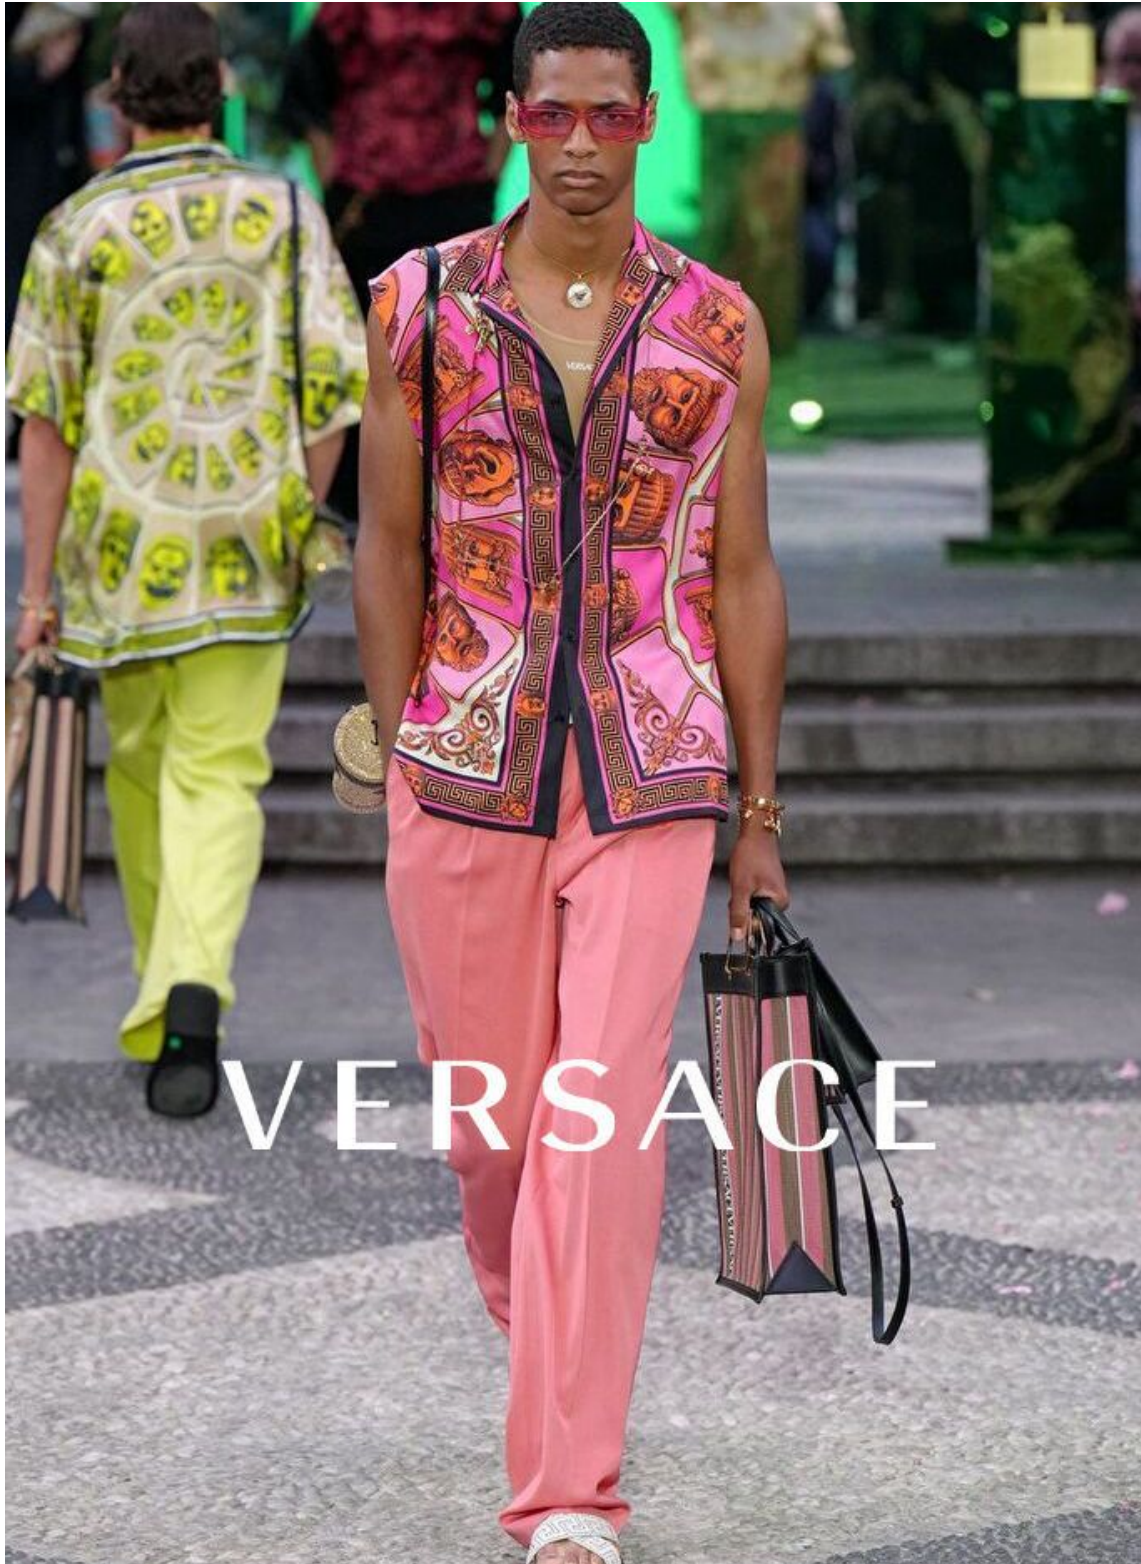

JOCELYN RIBEIRO

height 190 cm · bust 95 cm · waist 75 cm · hips 95 cm · suit 48

shoes size 45 · hair dark brown · eyes brown

JOCELYN RIBEIRO

height 190 cm · bust 95 cm · waist 75 cm · hips 95 cm · suit 48
shoes size 45 · hair dark brown · eyes brown